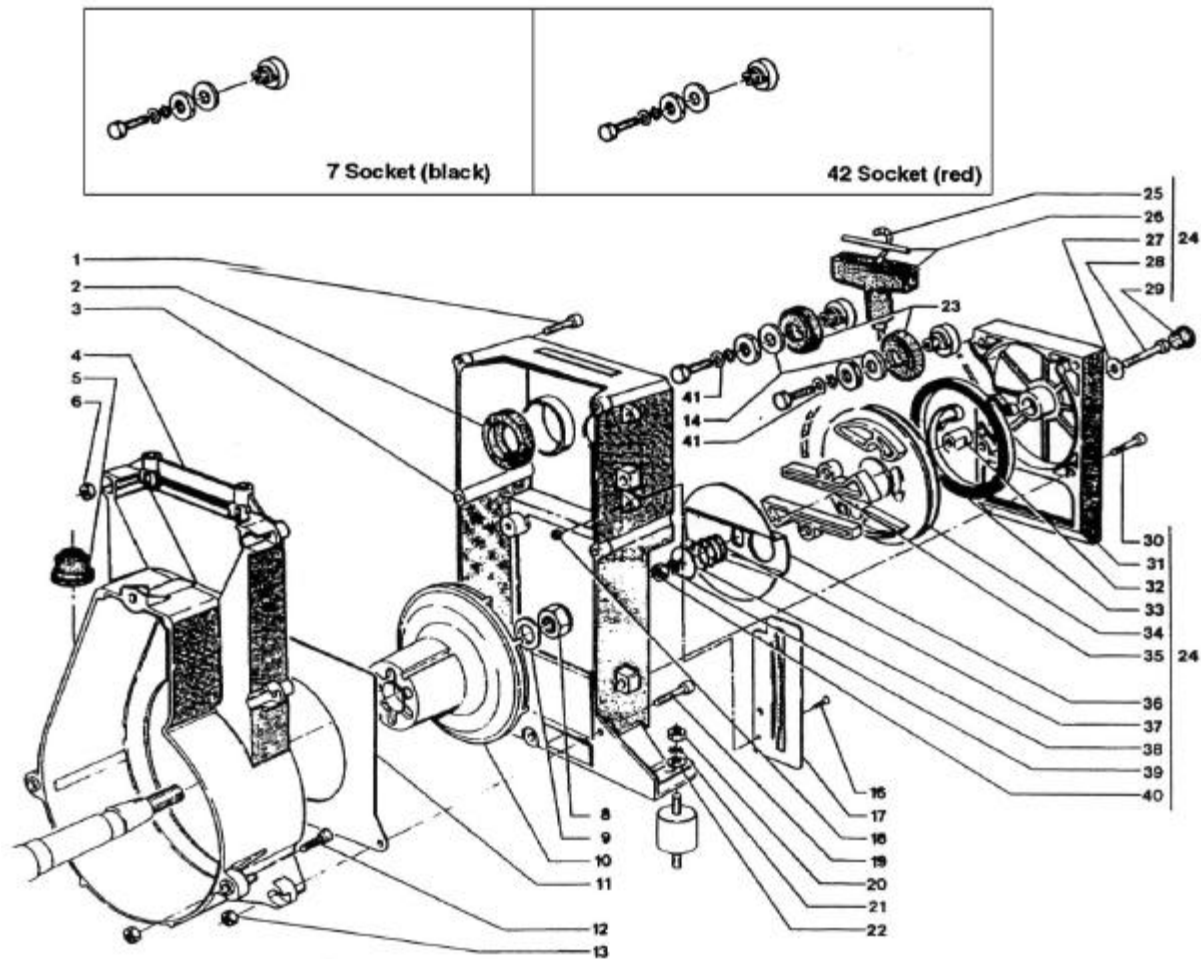

# Rope Start Mechanism, Covers & Housing

REF	PART NUMBER	DESCRIPTION	PRICE	REF	PART NUMBER	DESCRIPTION	PRICE
01	6008050	SCREW	\$ .39	24	101131900	STARTER, ASSY.	\$ 88.40
02	101131210	CAP	\$ 1.88	25	101131490	ROPE (QM)	N/A
03	101361120	COVER, FRONT	\$ 30.90	26	101092010	HANDGRIP	\$ 5.99
04	101042870	HOUSING, ALTER.	\$ 45.00	27	101131466	WASHER	N/A
05	101043810	SUPPORT, FLEXIBLE	\$ 2.52	28	6001080	SCREW	N/A
06	6022040	NUT	\$ .35	29	101131590	PLUG	\$ 3.50
07	101130518	SOCKET, BLACK	\$ 11.38	30	6008170	SCREW	\$ .35
08	6028090	NUT	\$ 2.01	31	101131411	COVER	\$ 22.14
09	6035080	WASHER	N/A	32	101131436	SPACER	\$ 3.72
10	101131530	RATCHET, STARTER	\$ 16.60	33	101131470	SPRING	\$ 28.52
11	101042880	PLATE	N/A	34	101131480	PULLEY	\$ 10.20
12	6008040	SCREW	\$ .30	35	101131510	PAWL	\$ 7.50
13	6022040	NUT	\$ .35	36	101131526	DISK	\$ 1.37
16	6019010	SCREW	\$ .14	37	101131450	SPRING	\$ .62
17	101251240	PLATE, CURRENT ADJUSTOR	\$ 2.15	38	101131466	WASHER	N/A
18	6022010	NUT	N/A	39	6040020	WASHER	N/A
19	6008200	SCREW	\$ .39	40	6022040	NUT	\$ .35
20	6022040	NUT	\$ .35	41	6038016	WASHER	N/A
21	6044040	WASHER	N/A	42	101300518	SOCKET, RED	\$ 9.04
22	6035060	WASHER	\$ .13				