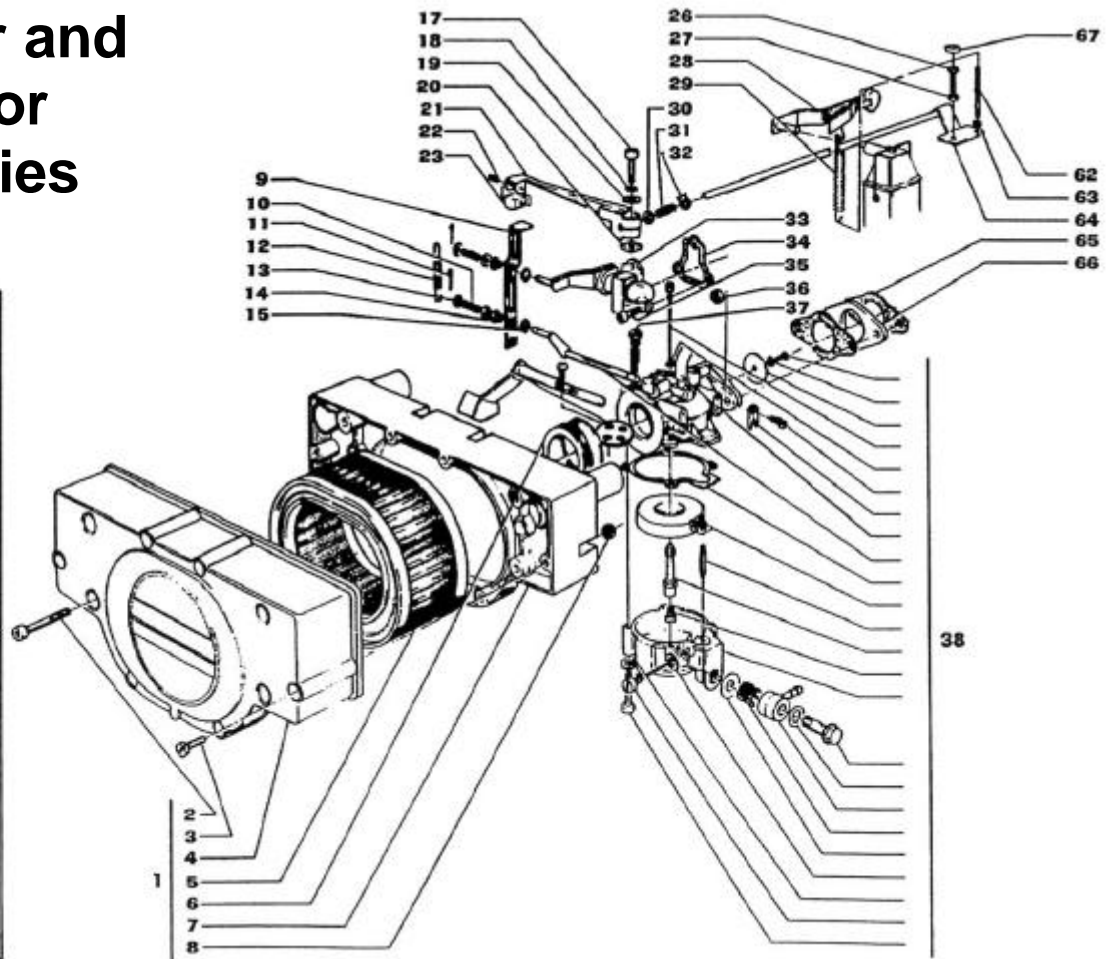

Carburetor and Governor Assemblies

REF	PART NUMBER	DESCRIPTION	PRICE	REF	PART NUMBER	DESCRIPTION	PRICE
01	101302400	AIR FILTER, ASSY.	\$ 44.65	22	6078010	PIN	\$.40
02	6008260	SCREW	\$.86	23	101044630	SLIDING BLOCK	\$ 1.50
03	6016200	SCREW	N/A	26	6001010	SCREW	\$.24
04	101302410	COVER, AIR FILTER	\$ 7.41	27	6022020	NUT	N/A
05	101302430	CARTRIDGE	\$ 13.53	28	101091930	LEVER	\$ 6.68
06	101044960	GASKET	\$ 3.75	30	101252320	WASHER	\$.54
07	101302420	BOX, AIR FILTER	\$ 9.87	31	101252330	SPRING	\$.63
08	6022030	NUT	N/A	32	101252310	BUSH	\$.68
09	101042380	LEVER	\$ 1.51	33	101041900	LEVER, REGULATOR	\$ 38.78
10	101043530	SPRING	\$.14	34	101041770	GASKET	\$.81
11	6075010	SPLIT PIN	\$.14	35	6008020	SCREW	\$.39
12	101042410	SPRING	\$.79	36	6022040	NUT	\$.35
13	101042390	WASHER	\$.33	38	101302450	CARBURETOR, COMPLETE	\$247.53
14	1026010	BUSH	\$ 2.22	62	101044590	PIN, THREADED	N/A
15	101042370	WASHER	\$.17	63	6022020	NUT	N/A
17	6008080	SCREW	\$.30	64	101046000	ROD	\$ 13.36
18	6040020	WASHER	N/A	65	101041780	GASKET	\$.39
19	6035060	WASHER	\$.13	66	101041790	FLANGE	\$ 2.00
20	6032010	NUT	\$.75	67	101252300	CAP	N/A
21	101044626	LEVER	\$ 5.18	69	101313300	CARBURETOR SET	N/A