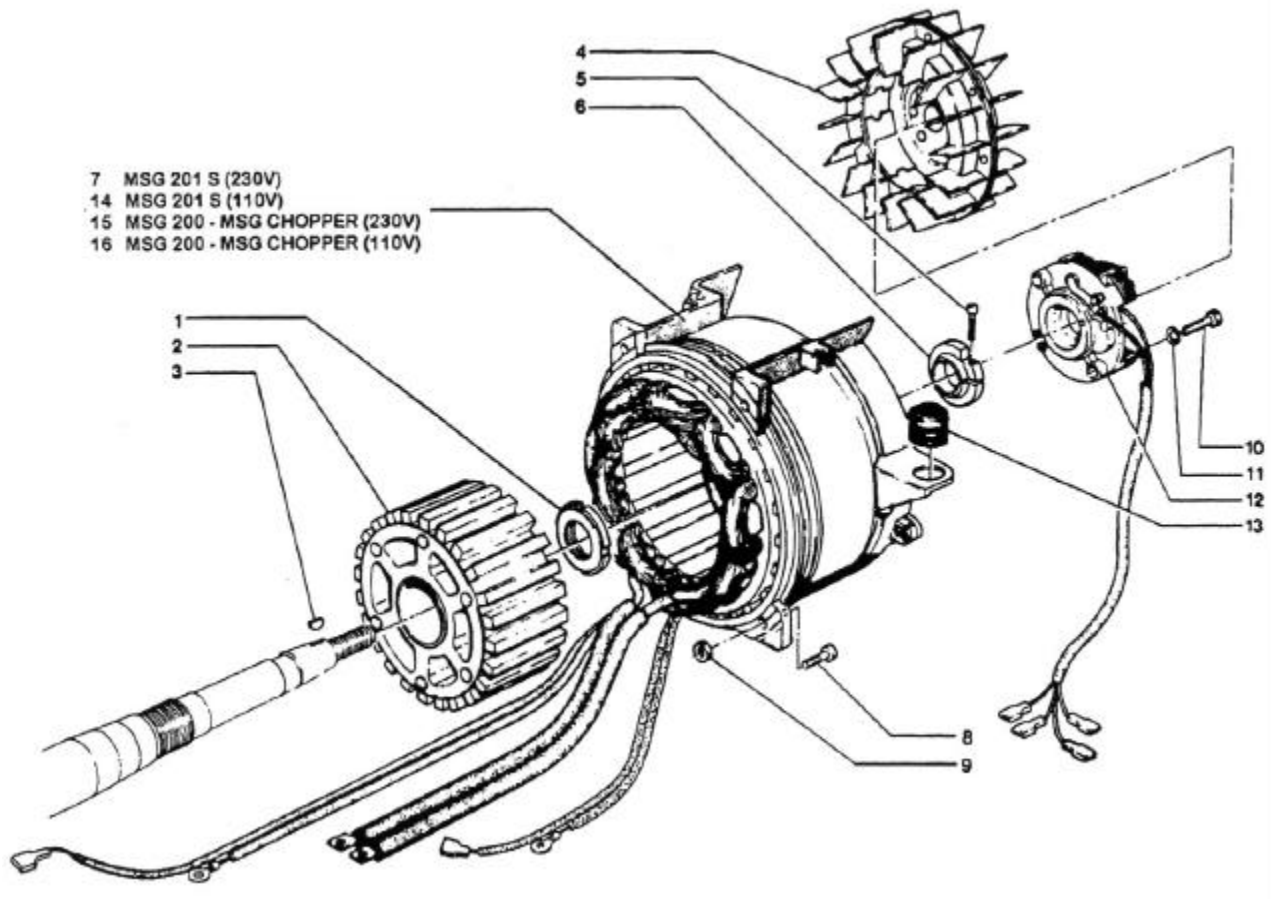

# Alternator Assembly

REF	PART NUMBER	DESCRIPTION	PRICE	REF	PART NUMBER	DESCRIPTION	PRICE
01	6029010	RING NUT	\$ 8.19	08	6008050	SCREW	\$ .39
02	101091200	ROTOR	N/A	09	6022040	NUT	\$ .35
03	3085010	KEY, FLYWHEEL	N/A	10	6001180	SCREW	\$ .24
04	101301860	FAN	\$ 70.76	11	6044010	WASHER	N/A
05	6008140	SCREW	N/A	12	101301820	MAGNETO IGNITION ASSY.	\$ 70.40
06	101091176	CLAMP	N/A	13	101043810	SUPPORT, FLEXIBLE	\$ 2.52
07	201503026	STATOR (201) 110V	\$357.60	15	101311900	STATOR 110V	\$344.40